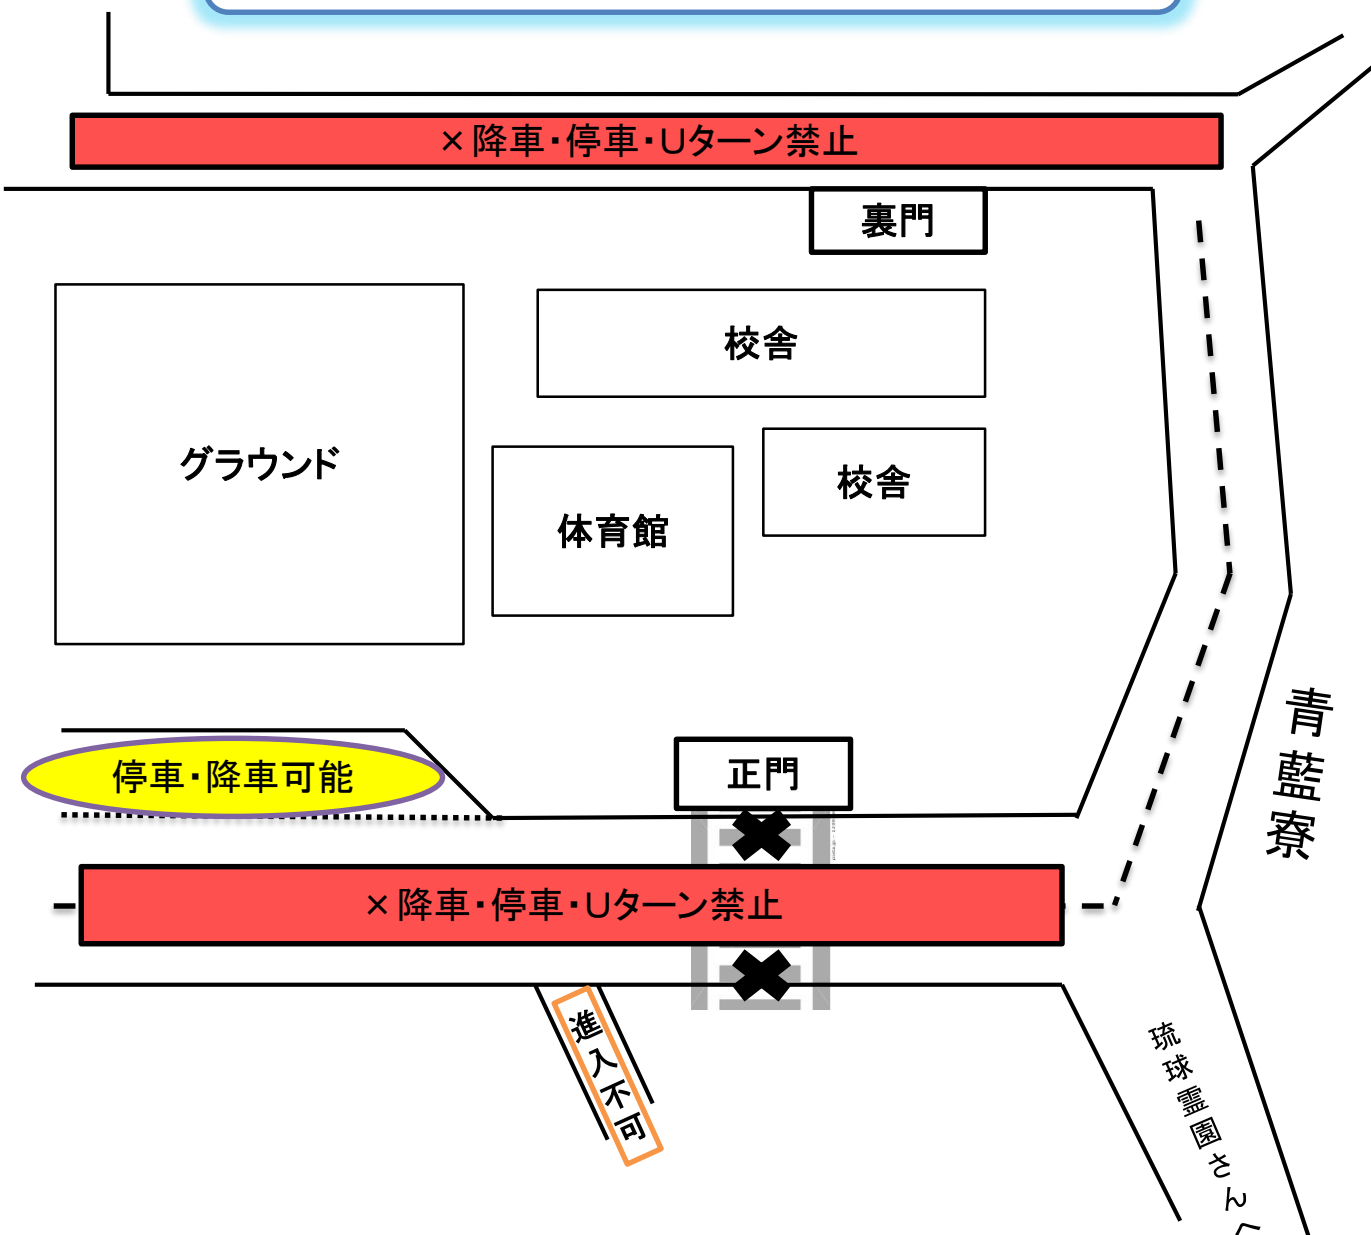

送迎マナー遵守のお願い

【確認事項】

1. 正門付近道路や横断歩道上での車の乗り降り(停車・降車)厳禁
2. 裏門前の道路での車の乗り降り(停車・降車)厳禁
3. 送迎のための車輛校内進入禁止(緊急時や所用時を除く)

※運動場側の路側帯等での車の乗り降りは可能です。

※禁止区域以外の場所で停車・Uターンされる際にも、十分な安全確認をお願いします。