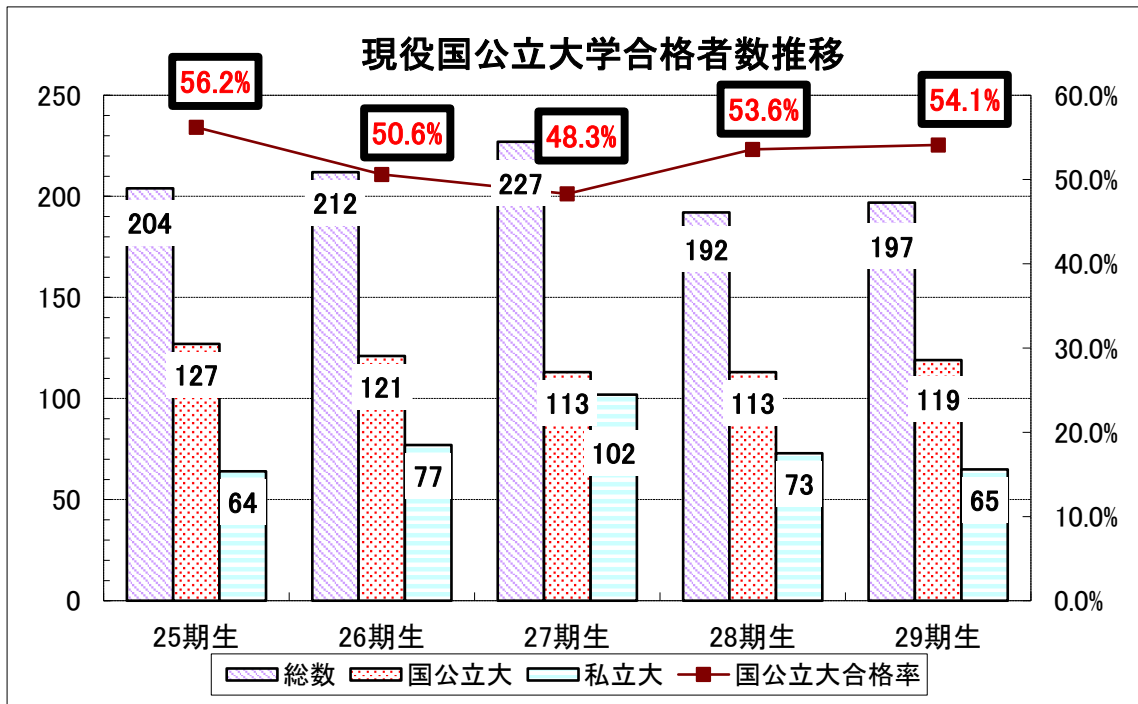

平成29年度 合格実績

(1) 合格者数

区分	現役<29期生>		過卒<~28期生>		合計		※過卒は判明分 総計
	県外	県内	県外	県内	現役	過卒	
国立大学	53	48	11	13	101	24	125
公立大学	4	14	1	1	18	2	20
私立大学	57	8	18	0	65	18	83
短期大学	1	1	0	0	2	0	2
文科省所管外	1	0	0	0	1	0	1
専門学校	0	5	1	0	5	1	6
留学	3		0		3	0	3
就職	1	1	0		2	0	2
合計	120	77	31	14	197	45	242

(2) 現役合格者数推移(5力年間)

	県外国公立大	県内国公立大	私立大	その他	総数	現役国公立大学	
						合格者数	合格率
25期生	62	65	64	13	204	127	56.2%
26期生	54	67	77	14	212	121	50.6%
27期生	55	58	102	12	227	113	48.3%
28期生	61	52	73	6	192	113	53.6%
29期生	57	62	65	13	197	119	54.1%